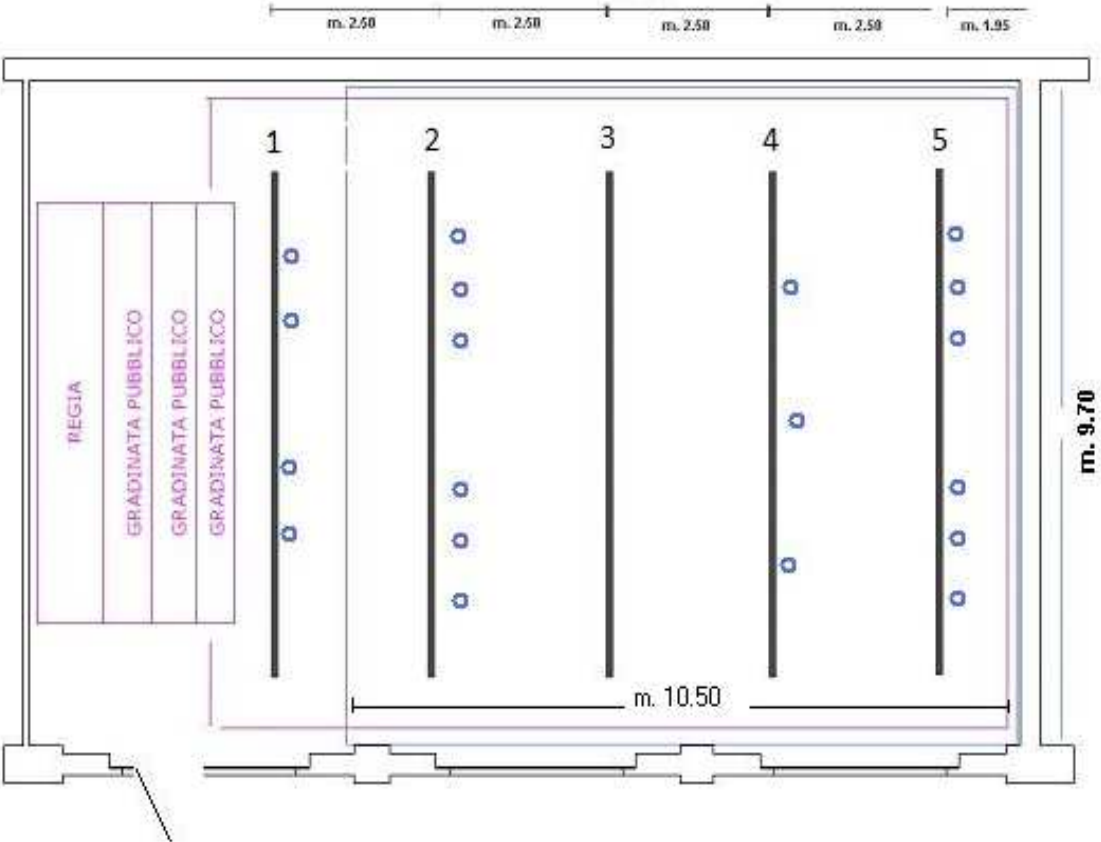

planimetria DiDstudio - Fabbrica del Vapore - Milano

ballatoio esterno